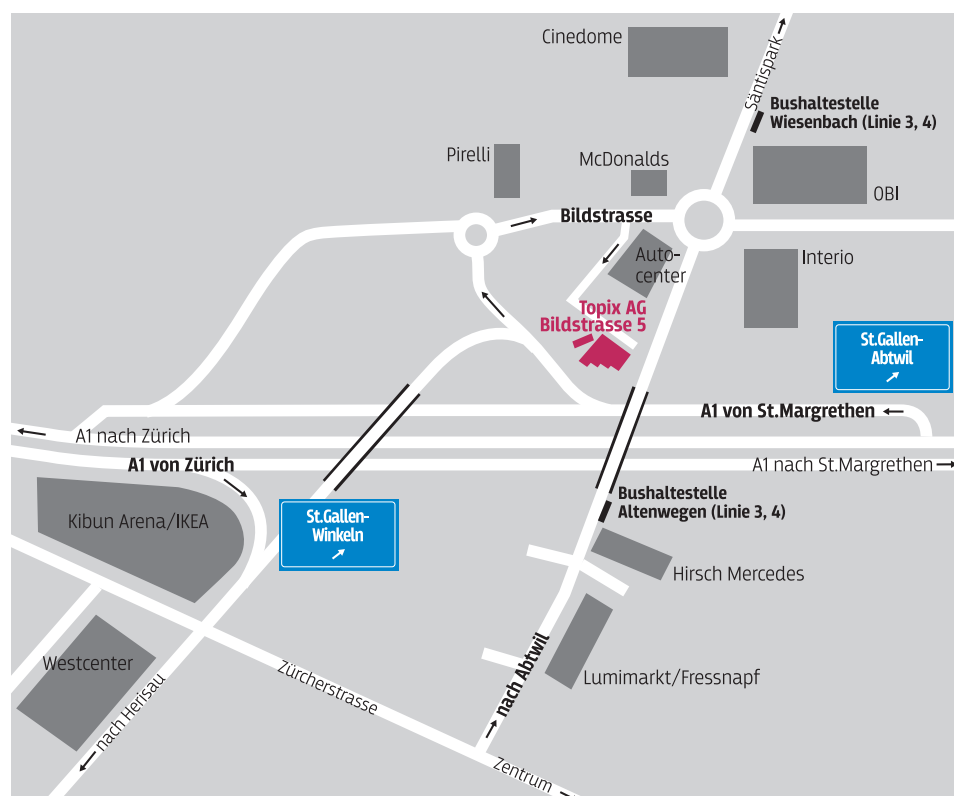

**TOPIX AG**

Bildstrasse 5
CH-9015 St.Gallen
Tel. +41 71 313 80 40
Fax +41 71 313 80 44
info@topix.ch
www.topix.ch

Wie Sie uns finden

Anreise mit dem Auto**Autobahn A1 aus Richtung Zürich**

- Ausfahrt «St. Gallen–Winkeln»
- beim 1. Lichtsignal links abbiegen, Richtung St. Gallen
- beim 2. Lichtsignal links abbiegen, Richtung Abtwil
- beim Kreisell die dritte Abfahrt (McDonalds)
- UNMITTELBAR beim Säntis-Autocenter (Skoda, Hyundai) links abbiegen und dem Gebäude entlang auf den Platz hinauf fahren (Wegweiser)
- den Platz überqueren und zum hellen 3-stöckigen Gebäude «Hörler» schräg vis-a-vis fahren
Sie finden uns im hellen Gebäude, die Treppe hinauf im Hochparterre

Autobahn A1 aus Richtung St. Margrethen

- Ausfahrt «St. Gallen–Abtwil»
- beim Kreisell die erste Abfahrt
- UNMITTELBAR vor dem Säntis-Autocenter (Skoda, Hyundai) rechts abbiegen und dem Gebäude entlang auf den Platz hinauf fahren
- den Platz überqueren und zum hellen 3-stöckigen Gebäude «Hörler» schräg vis-a-vis fahren
Sie finden uns im hellen Gebäude, die Treppe hinauf im Hochparterre

**Anreise mit öffentlichen Verkehrsmitteln**

- Busverbindung ab HB St. Gallen mit Linie 3 oder 4, Richtung Abtwil
- Haltestelle «Altenwegen» oder «Wiesenbach», ca. 600 m zu Fuss